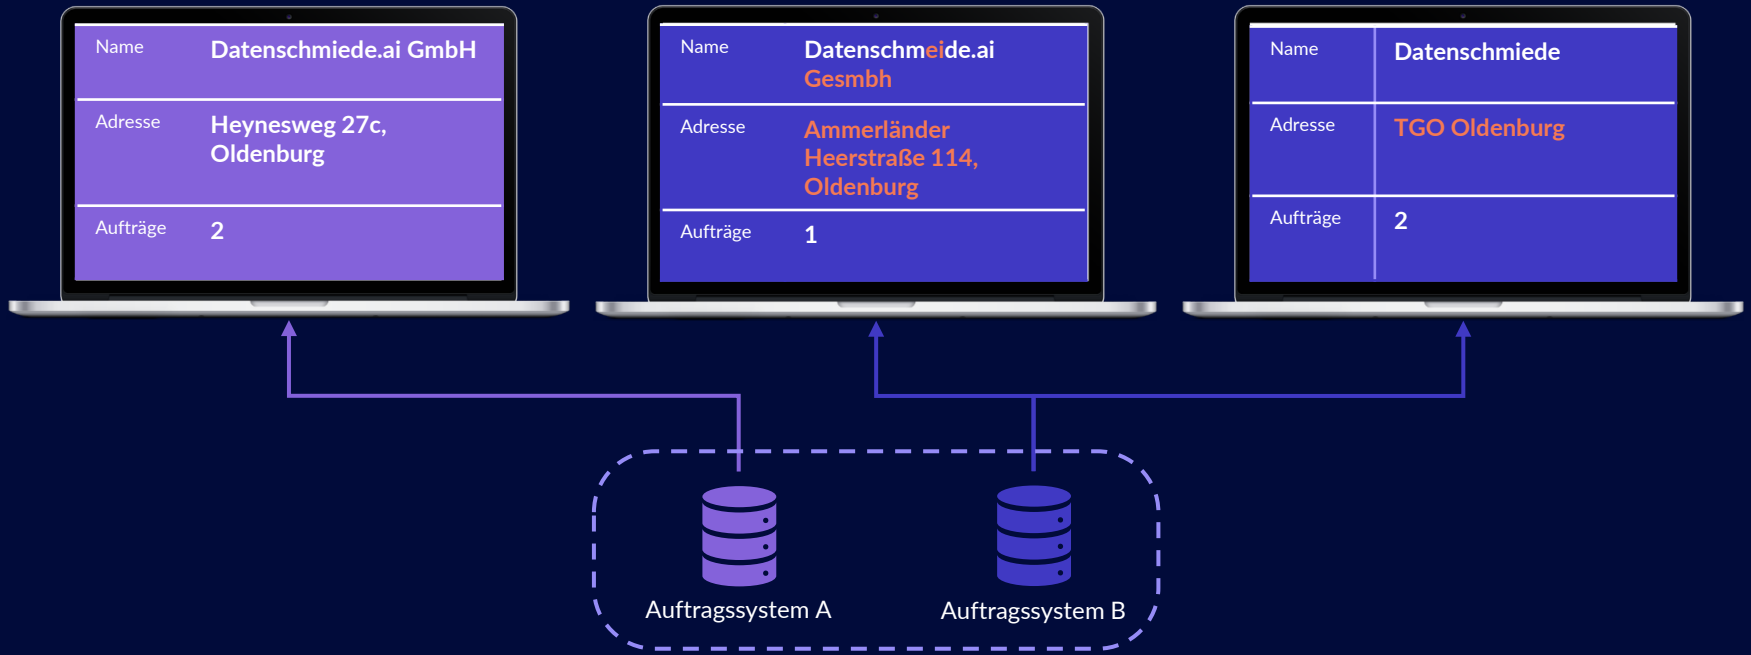

KONTEXT IST ENTSCHEIDEND

Datenqualität immer aus der Sicht einzelner Use Cases, um die Komplexität zu reduzieren.

Use Case Vertrieb – Branchenanalyse

ID	Name	Straße	Ort	VAT-ID	Branche
1	Datenschmiede GmbH	Ammerländer Heerstraße 127	Oldenburg		38
2	EWE AG	Tirpitzstraße 39	Oldenburg	DE117471330	35
3	Gesellschaft Datenschmiede mbh		Oldenburg	DE359290919	
4	Vierol AG	Karlstraße 19, Oldenburg		DE117829703	29
5	EWE Vertrieb GmbH	Cloppenburger Str	Oldenburg		35

DATENCHAOS LIEFERANTEN

Keine eindeutige Übersicht aller Aufträge mit Zulieferern

DASHBOARD EINDEUTIGE LIEFERANTEN

Entscheidungsbasis für den Einkäufer

WARENZUTEILUNG ÄHNLICHSTE ARTIKEL

Bestmögliche alternative Artikel ermitteln