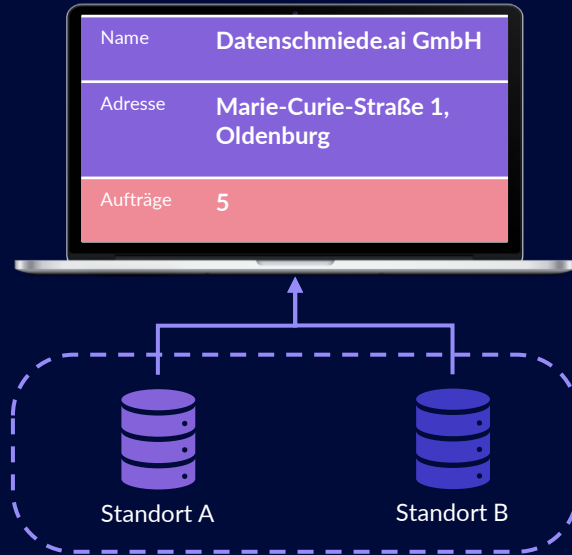

KONTEXT IST ENTSCHEIDEND

Datenqualität immer aus der Sicht einzelner Use Cases, um die Komplexität zu reduzieren.

Use Case Vertrieb – Branchenanalyse

ID	Name	Straße	Ort	VAT-ID	Branche
1	Datenschmiede GmbH	Ammerländer Heerstraße 127	Oldenburg		38
2	EWE AG	Tirpitzstraße 39	Oldenburg	DE117471330	35
3	Gesellschaft Datenschmiede mbh		Oldenburg	DE359290919	
4	Vierol AG	Karlstraße 19, Oldenburg		DE117829703	29
5	EWE Vertrieb GmbH	Cloppenburger Str	Oldenburg		35

DATENCHAOS LIEFERANTEN

Keine eindeutige Übersicht aller Aufträge mit Zulieferern

DASHBOARD EINDEUTIGE LIEFERANTEN

Entscheidungsbasis für den Einkäufer

WARENZUTEILUNG ÄHNLICHSTE ARTIKEL

Bestmögliche alternative Artikel ermitteln